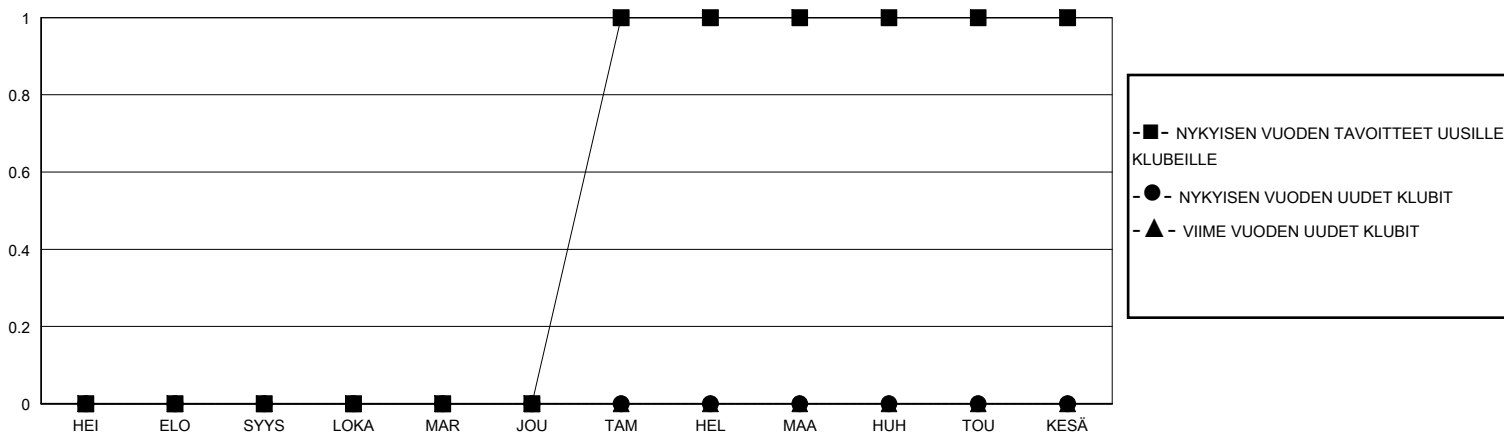

MONTHLY MEMBERSHIP PROGRESS REPORT

District 107 M

Results as of: 5/31/2020

GMT:

SIJAINTI FINLAND

GMT VAALIPIIRI

Klubit				jäsentä			
TULOKSET 2019-2020				TULOKSET 2019-2020			
NELJÄNNES	UUDEN KLUBIN TAVOITE	UUDET KLUBIT	LOPETETUT KLUBIT	NELJÄNNES	JÄSENKASVUN NETTOTAHOITE	TOTEUTUNUT JÄSENKASVU	POISTETUT JÄSENET (mukaan lukien siirrot)
HEI/ELO/SYYS	0	0	0	HEI/ELO/SYYS	30	15	35
LOKA/MAR/JOU	0	0	0	LOKA/MAR/JOU	35	19	45
TAM/HEL/MAA	1	0	0	TAM/HEL/MAA	35	23	28
HUH/TOU/KESÄ	0	0	0	HUH/TOU/KESÄ	20	0	7

TAVOITTEET JA UUDET KLUBIT, KUMULATIIVINEN

TAVOITTEET JA JÄSENET, KUMULATIIVINEN

LAKKAUTETUT KLUBIT: 0

35 CLUBS OF 66 LISÄNNY YHDEN TAI USEAMMAN UUTTA JÄSENTÄ

SUKUPUOLIJAKAUMA

MIES 1,304 (79.17%)
NAINEN 343 (20.83%)