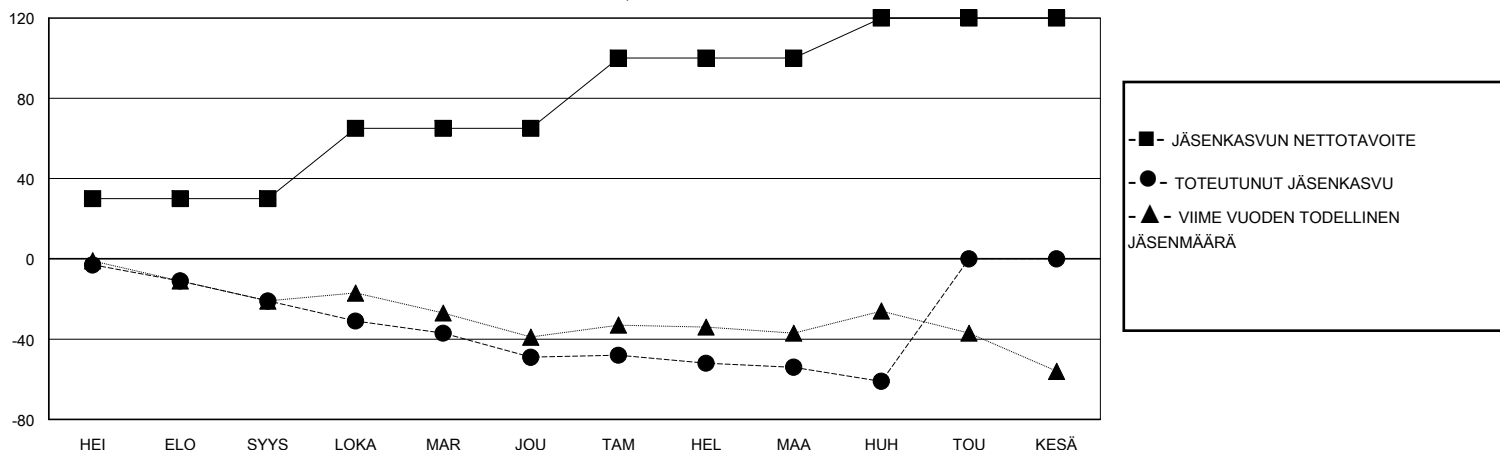

MONTHLY MEMBERSHIP PROGRESS REPORT

District 107 M

Results as of: 5/31/2020

GMT:

SIJAINTI FINLAND

GMT VAALIPIIRI

Klubit				jäsentä			
TULOKSET 2019-2020				TULOKSET 2019-2020			
NELJÄNNES	UUDEN KLUBIN TAVOITE	UUDET KLUBIT	LOPETETUT KLUBIT	NELJÄNNES	JÄSENKASVUN NETTOTAHOITE	TOTEUTUNUT JÄSENKASVU	POISTETUT JÄSENET (mukaan lukien siirrot)
HEI/ELO/SYYS	0	0	0	HEI/ELO/SYYS	30	15	35
LOKA/MAR/JOU	0	0	0	LOKA/MAR/JOU	35	19	45
TAM/HEL/MAA	1	0	0	TAM/HEL/MAA	35	23	28
HUH/TOU/KESÄ	0	0	0	HUH/TOU/KESÄ	20	0	7

TAVOITTEET JA UUDET KLUBIT, KUMULATIIVINEN

TAVOITTEET JA JÄSENET, KUMULATIIVINEN

LAKKAUTETUT KLUBIT: 0

35 CLUBS OF 66 LISÄNNY YHDEN TAI USEAMMAN UUTTA JÄSENTÄ

SUKUPUOLIJAKAUMA

MIES 1,304 (79.17%)
NAINEN 343 (20.83%)